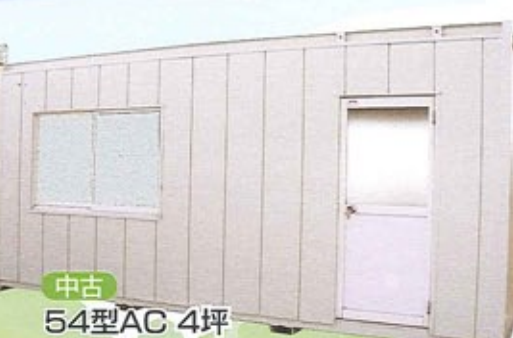

336,000円

新品
CAP303 3坪
サイズ: W4782×D2260×H2355mm
通常価格525,000円を

399,000円

2日間限りの
特別価格

新品・中古あります

チラシご持参の方
表示価格からさらに

5%引! (目玉品は除く)

中古
CT-27DX 2坪
サイズ: W2805×D2409×H2650mm
通常価格375,000円を

283,500円

中古
CAF402FH 4坪
サイズ: W5740×D2400×H2700mm
通常価格472,500円を

420,000円

中古
54型AC 4坪
サイズ: W5400×D2400×H2663mm
通常価格472,500円を

367,500円

中古
20型シャッター 2坪
サイズ: W3600×D1800×H2285mm
通常価格210,000円を

157,500円

中古
10型シャッター 1坪
サイズ: W1800×D1800×H2285mm
通常価格157,500円を

126,000円

中古
36DX 2.6坪
サイズ: W3705×D2409×H2650mm

367,500円

中古
EX外タンク
大小兼用軽水洗トイレ
サイズ: W860×D1650×H2590mm
通常価格73,500円を

63,000円

中古
AU
大小兼用軽水洗トイレ
サイズ: W870×D1535×H2592mm

84,000円

※価格は全て税込です。
※写真と異なる場合がございます。
※運搬設置費用は別途かかります。